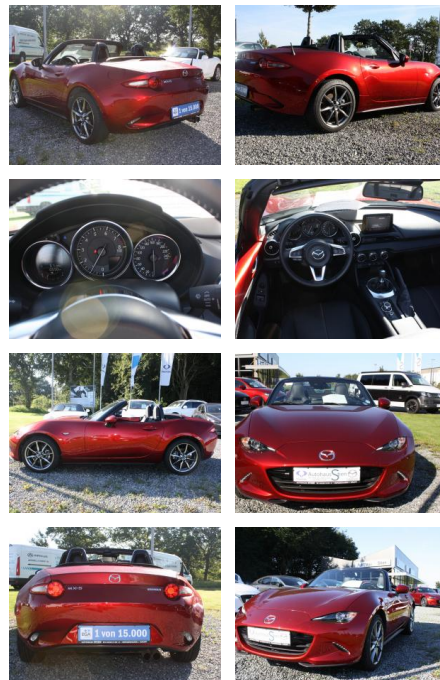

AS5A-SST2309 Angebot 06/24

Erstzulassung:	Kilometer:	Farbe:	Leistung:	Kraftstoffart:
24.03.2022	10.740	Rot	135 kW / 184 PS	Benzin

PREIS	FINANZIERUNGSBEISPIEL	
26.370 €	Laufzeit: 72 Monate	Anzahlung: 25 %
	Basis-Finanzierung:**	Mtl. Rate:
	Zielraten-Finanzierung:**	229 €