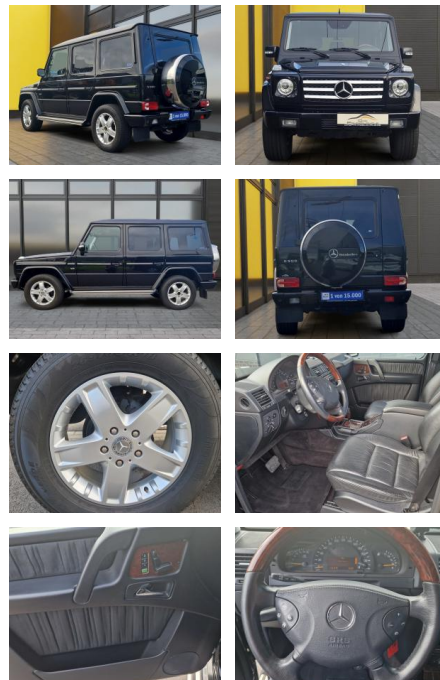

AB19-NB2-129Angebotsnr.:

Erstzulassung:	Kilometer:	Farbe:	Leistung:	Kraftstoffart:
17.08.2005	78.000	Obsidianschwarz	218 kW / 296 PS	Benzin

PREIS
52.700 €

FINANZIERUNGSBEISPIEL

Laufzeit: 72 Monate Anzahlung: 25 %
Basis-Finanzierung:* Mtl. Rate:
Zielraten-Finanzierung:** **457 €**