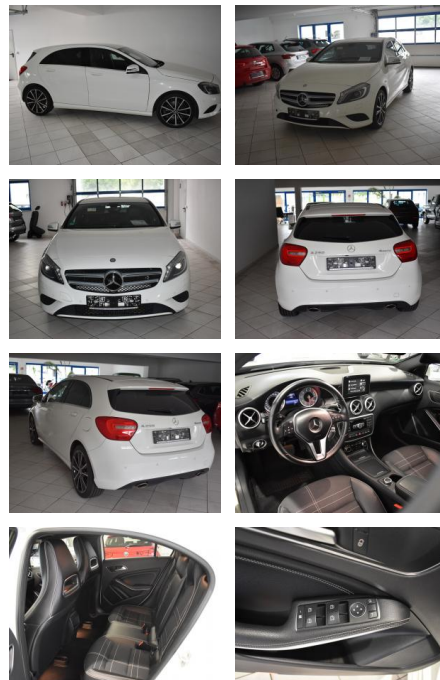

## Mercedes-Benz A 250 4MATIC Xenon Navi Kamera

AH44-ATS7035Angebotsnr.:

Erstzulassung:	Kilometer:	Farbe:	Leistung:	Kraftstoffart:
31.10.2013	97.825	Weiß	155 kW / 211 PS	Benzin

**PREIS**  
**19.740 €**