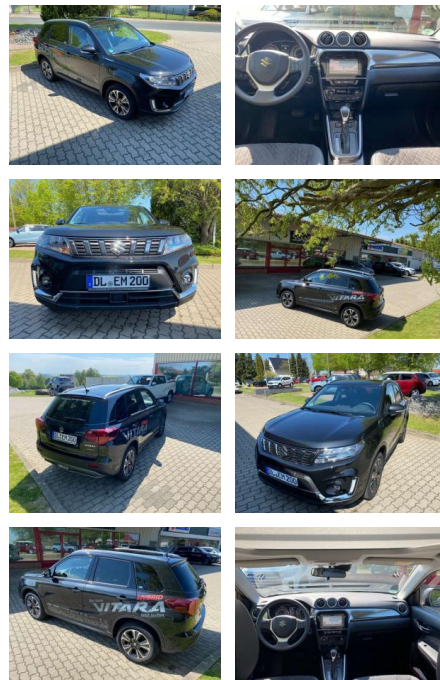

Ihr Ansprechpartner

Herr Jörg Bauer
E-Mail: joergbauer@autobauer.net
Telefon: 06851 932914

Auto Bauer GmbH
Leipziger Str. 2 - 66606 Sankt Wendel - Tel.: 06851 / 93290

Suzuki Vitara 1.5 Dualjet Hybrid Allgrip AGS

EM01-C08253_Aggsbotsnr.:

Erstzulassung:	Kilometer:	Farbe:	Leistung:	Kraftstoffart:	Verbr. komb.	CO2-Emission	CO2-Klasse (WLTP)
01.01.2023	24.150	Schwarz	85 kW / 116 PS	Benzin	5,8 l/100km	132 g/km	D

PREIS
29.000 €