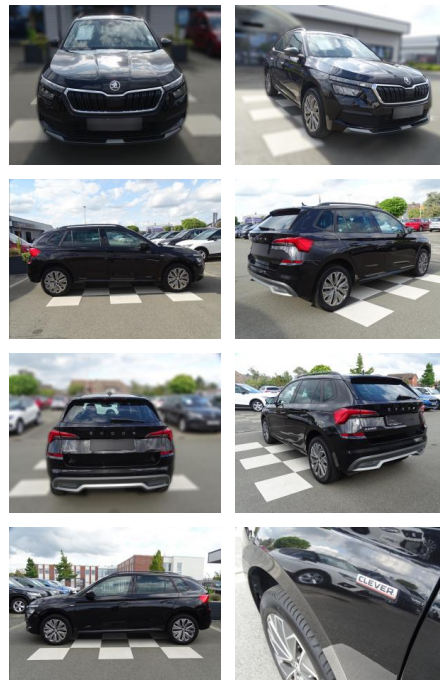

Ihr Ansprechpartner

Herr Jörg Bauer
E-Mail: joergbauer@autobauer.net
Telefon: 06851 932914

Auto Bauer GmbH
Leipziger Str. 2 - 66606 Sankt Wendel - Tel.: 06851 / 93290

Skoda Kamiq 1.5 TSI*Clever*LED*NAVI*DAB*SMART

RA00-20809 **Angebotsnr.:**

Erstzulassung:	Kilometer:	Farbe:	Leistung:	Kraftstoffart:
01.11.2021	45.371	Schwarz	110 kW / 150 PS	Benzin

PREIS
24.670 €

FINANZIERUNGSBEISPIEL

Laufzeit: 72 Monate Anzahlung: 25 %
Basis-Finanzierung:* Mtl. Rate:
Zielraten-Finanzierung:** **214 €**