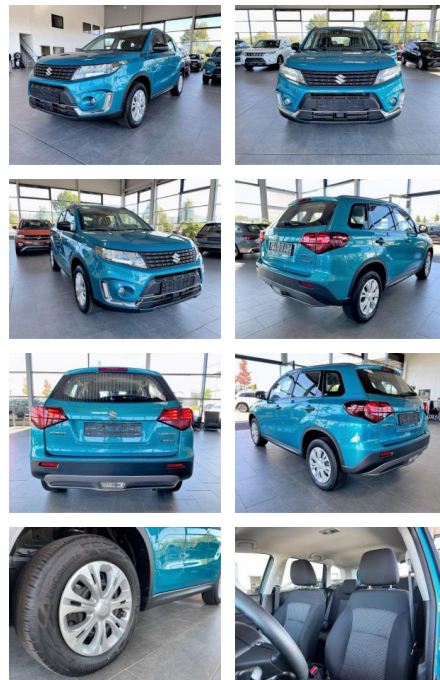

Ihr Ansprechpartner

Herr Pascal Lauck
E-Mail: pascallauck@autobauer.net
Telefon: 06851 932912

Auto Bauer GmbH
Leipziger Str. 2 - 66606 Sankt Wendel - Tel.: 06851 / 93290

Suzuki SX4 S-Cross 1.4 2WD Navi 360°ACC LED

AR35-F851 **Angebotsnr.:**

Erstzulassung:	Kilometer:	Farbe:	Leistung:	Kraftstoffart:	Verbr. komb.	CO2-Emission	CO2-Klasse (WLTP)
01.12.2023	14.366	Schwarz	95 kW / 129 PS	Benzin	6,1 l/100km	132 g/km	D

PREIS
24.450 €