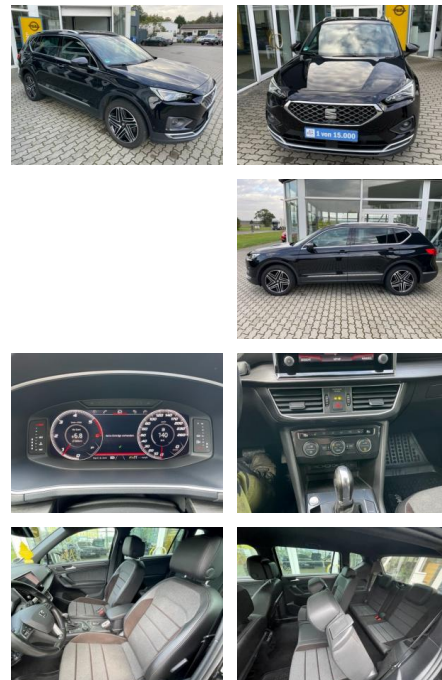

Ihr Ansprechpartner

Herr Pascal Lauck
E-Mail: pascallauck@autobauer.net
Telefon: 06851 932912

Auto Bauer GmbH
Leipziger Str. 2 - 66606 Sankt Wendel - Tel.: 06851 / 93290

Seat Tarraco 2.0 TDI Xcellence 4Drive (EURO 6d-T...

AK61-KK2310-1165019A..

Erstzulassung:	Kilometer:	Farbe:	Leistung:	Kraftstoffart:
06.05.2019	120.000	Schwarz	140 kW / 190 PS	Diesel

PREIS
27.980 €

FINANZIERUNGSBEISPIEL

Laufzeit: 72 Monate Anzahlung: 25 %
Basis-Finanzierung:* Mtl. Rate:
Zielraten-Finanzierung:** **243 €**