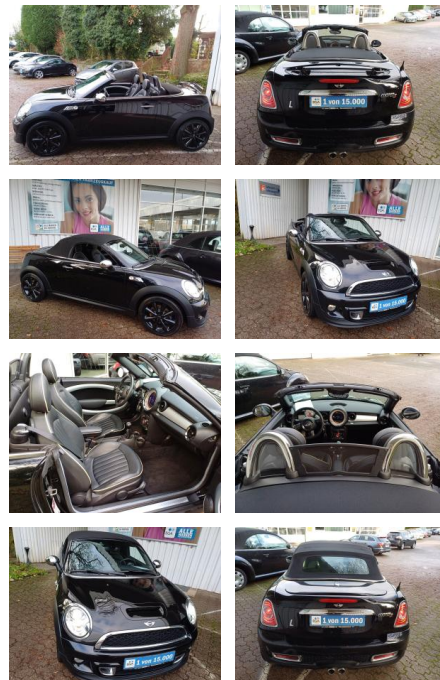

Ihr Ansprechpartner

Herr Jörg Bauer
E-Mail: joergbauer@autobauer.net
Telefon: 06851 932914

Auto Bauer GmbH
Leipziger Str. 2 - 66606 Sankt Wendel - Tel.: 06851 / 93290

MINI Cooper S Roadster 1,6 KLIMA ALU ALLWETTER ...

FL00-H6284H2Angebotsnr.:

Erstzulassung:	Kilometer:	Farbe:	Leistung:	Kraftstoffart:
05.07.2013	130.450	Schwarz	135 kW / 184 PS	Benzin

PREIS
15.260 €

FINANZIERUNGSBEISPIEL
Laufzeit: 72 Monate Anzahlung: 25 %
Basis-Finanzierung:* Mtl. Rate:
Zielraten-Finanzierung:** **1.32 €**

Vermittlung für: Bank11
Repräsentatives Beispiel gem. § 17 Abs. 4 PAngV. Diese Finanzierungsangebote sind Beispiele. Gerne ermitteln wir für Sie Ihr individuelles Angebot.

Ausstattung

Besonderheiten

- Adaptives Kurvenlicht
- Allwetterreifen
- LED-Scheinwerfer
- Navigationssystem
- Sitzheizung
- Klimaautomatic
- Alu