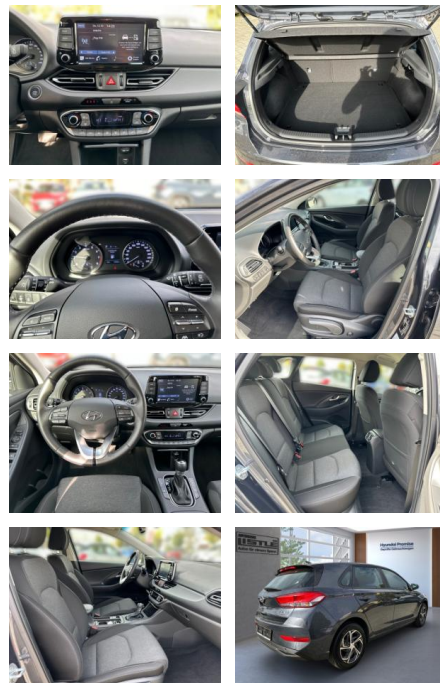

AL33-202197L Angebotsnr.:

Erstzulassung:	Kilometer:	Farbe:	Leistung:	Kraftstoffart:
01.03.2023	12.500		88 kW / 120 PS	Benzin

PREIS
23.090 €

FINANZIERUNGSBEISPIEL
Laufzeit: 72 Monate Anzahlung: 25 %
Basis-Finanzierung:* Mtl. Rate:
Zielraten-Finanzierung:** **200 €**