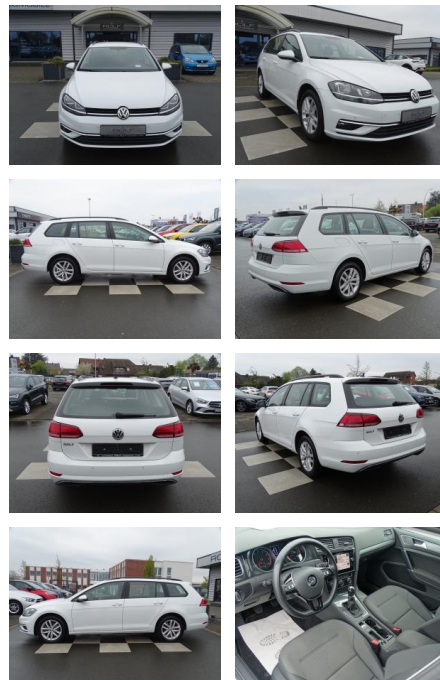

RA00-20612 **Angebotsnr.:**

Erstzulassung:	Kilometer:	Farbe:	Leistung:	Kraftstoffart:
01.09.2019	40.557	Weiß	85 kW / 116 PS	Benzin

PREIS
20.040 €

FINANZIERUNGSBEISPIEL

Laufzeit: 72 Monate Anzahlung: 25 %
Basis-Finanzierung:* Mtl. Rate:
Zielraten-Finanzierung:** **174 €**