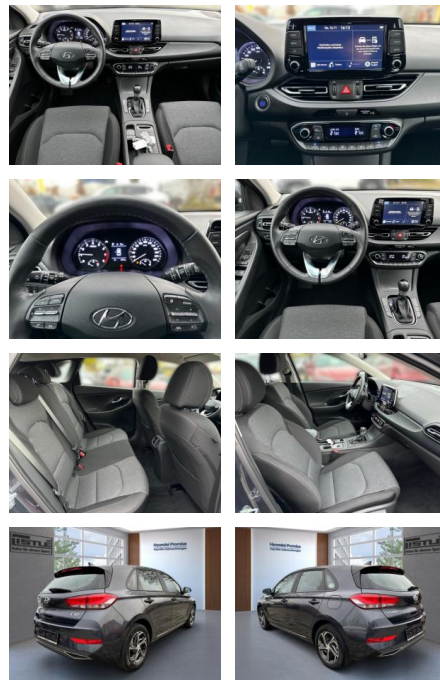

AL33-203007L Angebotsnr.:

Erstzulassung:	Kilometer:	Farbe:	Leistung:	Kraftstoffart:
01.05.2023	4.339		88 kW / 120 PS	Benzin

PREIS
23.300 €

FINANZIERUNGSBEISPIEL
Laufzeit: 72 Monate Anzahlung: 25 %
Basis-Finanzierung:* Mtl. Rate:
Zielraten-Finanzierung:** **202 €**