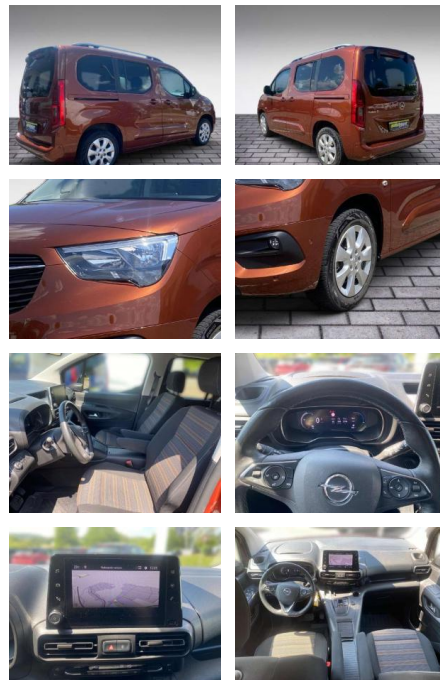

## Opel Combo-e Life - e Ultimate

JB03-950223 **Angebotsnr.:**

Erstzulassung:	Kilometer:	Farbe:	Leistung:	Kraftstoffart:
01.02.2022	15.160	Braun	100 kW / 136 PS	Benzin

**PREIS**  
**29.990 €**