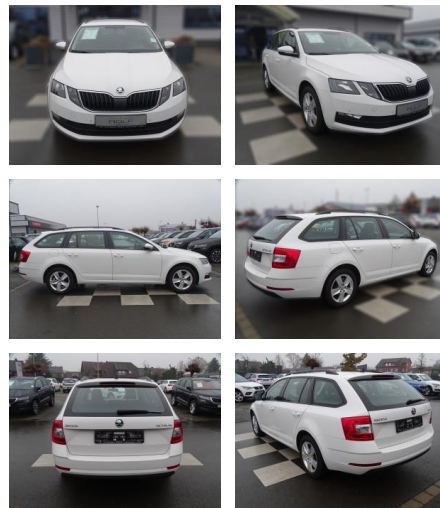

Ihr Ansprechpartner

Herr Jörg Bauer
E-Mail: joergbauer@autobauer.net
Telefon: 06851 932914

Auto Bauer GmbH
Leipziger Str. 2 - 66606 Sankt Wendel - Tel.: 06851 / 93290

Skoda Octavia 1.0AMBITION*NAVI*SMART

RA00-20899 **Angebotsnr.:**

Erstzulassung:	Kilometer:	Farbe:	Leistung:	Kraftstoffart:
01.01.2020	81.284	Weiß	85 kW / 116 PS	Benzin

PREIS
18.080 €

FINANZIERUNGSBEISPIEL

Laufzeit: 72 Monate Anzahlung: 25 %
Basis-Finanzierung:* Mtl. Rate:
Zielraten-Finanzierung:** **157 €**