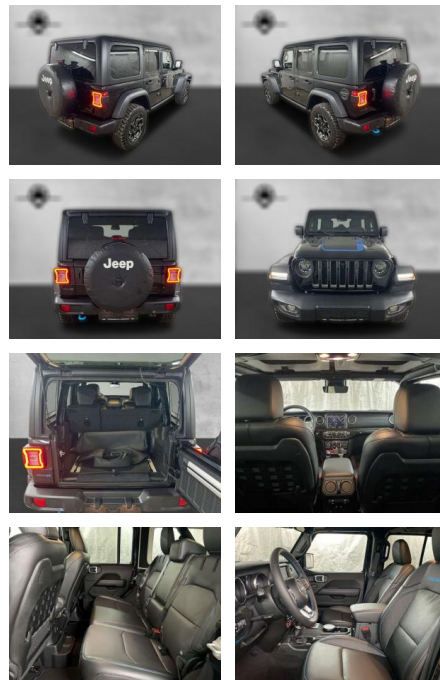

AP38-K-13912 Angebotsnr.:

Erstzulassung:	Kilometer:	Farbe:	Leistung:	Kraftstoffart:
01.05.2022	1.600	Schwarz	280 kW / 381 PS	Benzin

PREIS
77.000 €

FINANZIERUNGSBEISPIEL

Laufzeit: 72 Monate Anzahlung: 25 %
Basis-Finanzierung:* Mtl. Rate:
Zielraten-Finanzierung:** **668 €**