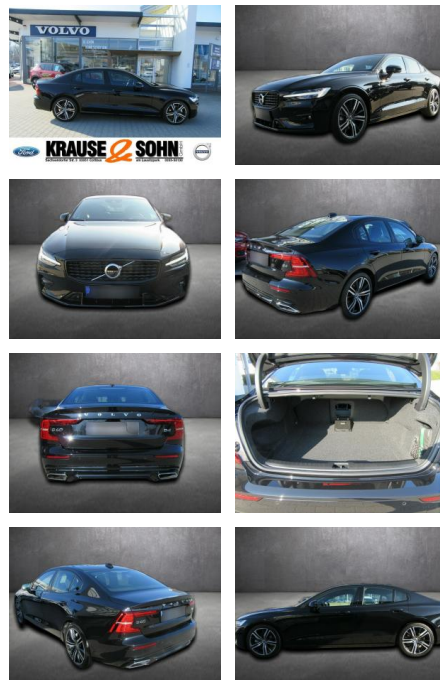

## Volvo S60 R

AK80-B-034 **Angebotsnr.:**

Erstzulassung:	Kilometer:	Farbe:	Leistung:	Kraftstoffart:
16.02.2022	24.990	Schwarz	145 kW / 197 PS	Benzin

**PREIS**  
**38.270 €**