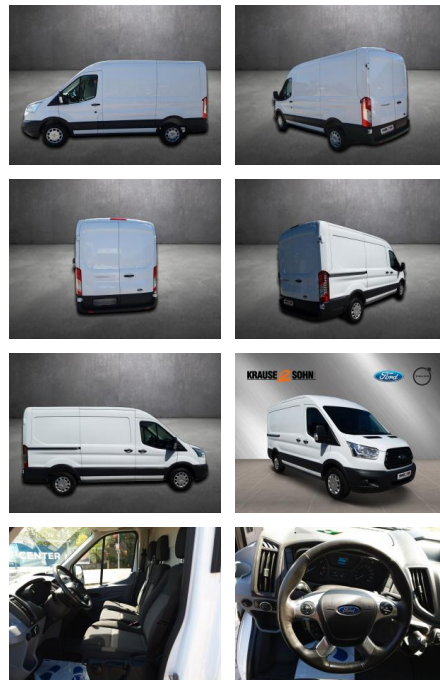

Ihr Ansprechpartner

Herr Pascal Lauck
E-Mail: pascallauck@autobauer.net
Telefon: 06851 932912

Auto Bauer GmbH
Leipziger Str. 2 - 66606 Sankt Wendel - Tel.: 06851 / 93290

Ford Transit Kasten 290 L2 Trend

AK80-17-055 **Angebotsnr.:**

Erstzulassung:	Kilometer:	Farbe:	Leistung:	Kraftstoffart:
16.08.2019	52.510	Weiß	77 kW / 105 PS	Diesel

PREIS
22.830 €

FINANZIERUNGSBEISPIEL

Laufzeit: 72 Monate Anzahlung: 25 %
Basis-Finanzierung:* Mtl. Rate:
Zielraten-Finanzierung:** **198 €**