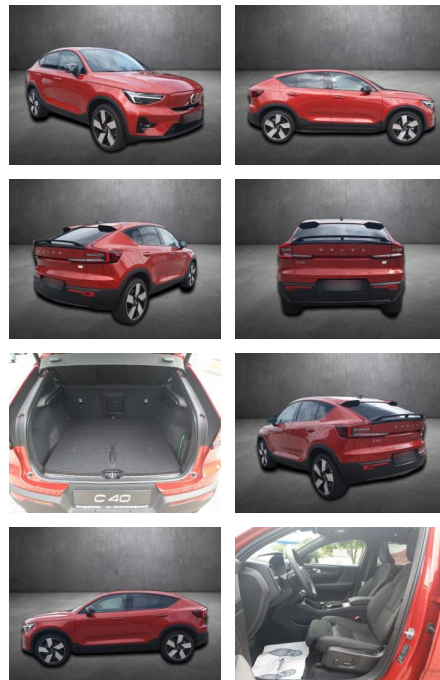

AK80-B-051 **Angebotsnr.:**

Erstzulassung:	Kilometer:	Farbe:	Leistung:	Kraftstoffart:	Reichweite elektr. (WLTP)
16.08.2023	1.650	Rot	300 kW / 408 PS	Elektro	543 km

PREIS
55.270 €

FINANZIERUNGSBEISPIEL

Laufzeit: 72 Monate Anzahlung: 25 %
Basis-Finanzierung:* Mtl. Rate:
Zielraten-Finanzierung:** **479 €**