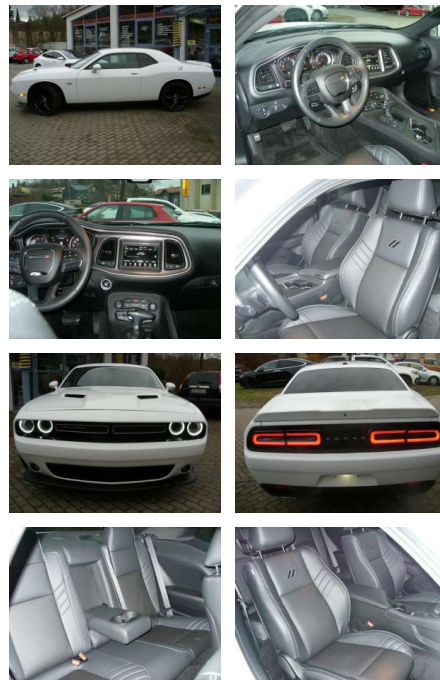

Ihr Ansprechpartner

Herr Pascal Lauck
E-Mail: pascallauck@autobauer.net
Telefon: 06851 932912

Auto Bauer GmbH
Leipziger Str. 2 - 66606 Sankt Wendel - Tel.: 06851 / 93290

Dodge Challenger 3,6 Leder,Kamera,Sitzheizen

AG32-15332932 Angebotsnr.:

Erstzulassung:	Kilometer:	Farbe:	Leistung:	Kraftstoffart:
01.11.2019	21.000	Weiß	227 kW / 309 PS	Benzin

PREIS
31.580 €

FINANZIERUNGSBEISPIEL

Laufzeit: 72 Monate Anzahlung: 25 %
Basis-Finanzierung:* Mtl. Rate:
Zielraten-Finanzierung:** **274 €**

Multimedia

- USB
- Touchscreen
- Radio
- Freisprechen
- el. Sitzverstellung
- Bluetooth

Komfort

- Berganfahrassistent
- Klimaanlage
- Front- und Seiten-Airbags
- Lederlenkrad
- Zentralverriegelung
- Bordcomputer
- Automatik

Interieur

- Multifunktionslenkrad
- Sportsitze
- el. Fensterheber
- Armlehne vorne
- Sitzheizung

Exterieur

- Tagfahrlicht
- Leichtmetallfelgen
- Geschwindigkeitsregelung (Tempomat)
- Nebelscheinwerfer

Weiteres