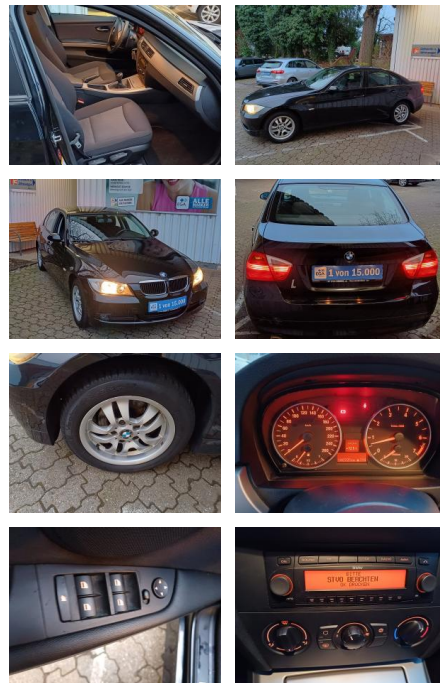

Ihr Ansprechpartner

Herr Pascal Lauck
E-Mail: pascallauck@autobauer.net
Telefon: 06851 932912

Auto Bauer GmbH
Leipziger Str. 2 - 66606 Sankt Wendel - Tel.: 06851 / 93290

BMW 318i ADVANTAGE KLIMA ALU RCD BC RADIO NAVIGA...

FL00-H6145H2Angebotsnr.:

Erstzulassung:	Kilometer:	Farbe:	Leistung:	Kraftstoffart:
22.05.2007	146.980	Schwarz	95 kW / 129 PS	Benzin

PREIS
8.120 €

FINANZIERUNGSBEISPIEL

Laufzeit: 72 Monate Anzahlung: 25 %
Basis-Finanzierung:* Mtl. Rate:
Zielraten-Finanzierung:** Mtl. Rate: **70 €**

Vermittlung für: Bank11
Repräsentatives Beispiel gem. § 17 Abs. 4 PAngV. Diese Finanzierungsangebote sind Beispiele. Gerne ermitteln wir für Sie Ihr individuelles Angebot.

Ausstattung

Besonderheiten

- Radio Navigation
- Klimaanlage
- Advantage-Paket
- LM-Felgen 7x16 (Doppelspeichen 154)

Servolenkung

- Außenspiegel heizbar
- Scheibenwaschdüsen heizbar

Interieur

- Klimaanlage
- Multifunktionslenkrad
- el. Fensterheber
- Armlehne vorne
- Fensterheber elektrisch vorn + hinten
- Bordcomputer
- Drehzahlmesser
- Innenausstattung: Interieurleisten Titan. hell
- Sitzbezug / Polsterung: Stoff Fluid
- Sitze vorn mechanisch verstellbar
- Lenksäule (Lenkrad) mechan. verstellbar
- Fußmatten Velours
- Raucher-Paket
- Lenkrad (Leder)