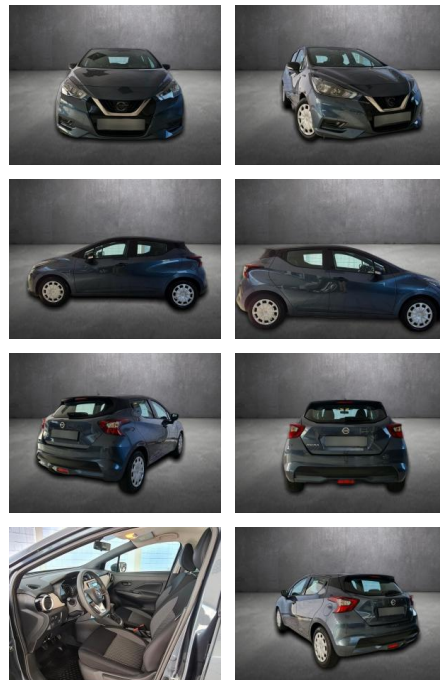

Erstzulassung:	Kilometer:	Farbe:	Leistung:	Kraftstoffart:
13.08.2022	17.544	Diverse	68 kW / 92 PS	Benzin

PREIS
14.190 €

FINANZIERUNGSBEISPIEL

Laufzeit: 72 Monate Anzahlung: 25 %
Basis-Finanzierung:* Mtl. Rate:
Zielraten-Finanzierung:** **123 €**