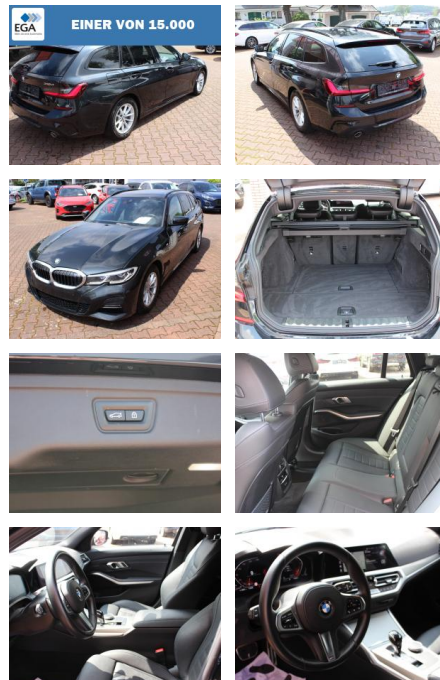

AW00-M45356Angebotsnr.:

EINER VON 15.000

Erstzulassung:	Kilometer:	Farbe:	Leistung:	Kraftstoffart:
01.07.2022	47.650	Schwarz	110 kW / 150 PS	Diesel

PREIS
34.160 €

FINANZIERUNGSBEISPIEL
Laufzeit: 72 Monate Anzahlung: 25 %
Basis-Finanzierung:* Mtl. Rate:
Zielraten-Finanzierung:** **296 €**