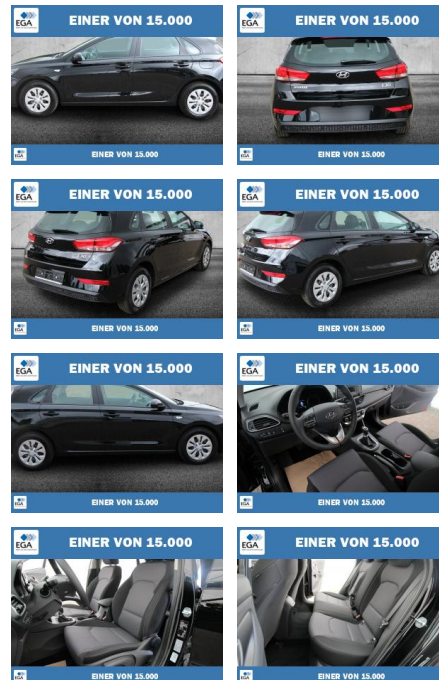

PW01-62271-000 Angebotsnr.:

Erstzulassung:	Kilometer:	Farbe:	Leistung:	Kraftstoffart:
01.07.2021	1.762	Schwarz	88 kW / 120 PS	Benzin

PREIS
20.250 €

FINANZIERUNGSBEISPIEL
Laufzeit: 72 Monate Anzahlung: 25 %
Basis-Finanzierung:* Mtl. Rate:
Zielraten-Finanzierung:** **176 €**