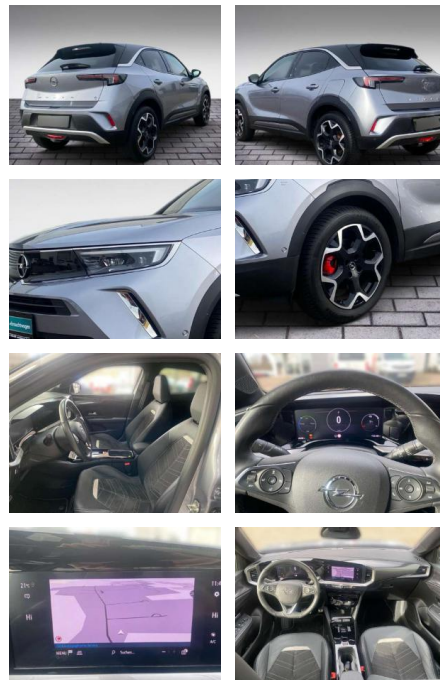

| Erstzulassung: | Kilometer: | Farbe: | Leistung: | Kraftstoffart: |
|----------------|------------|--------|-----------------|----------------|
| 01.05.2021 | 20.500 | Grau | 100 kW / 136 PS | Benzin |