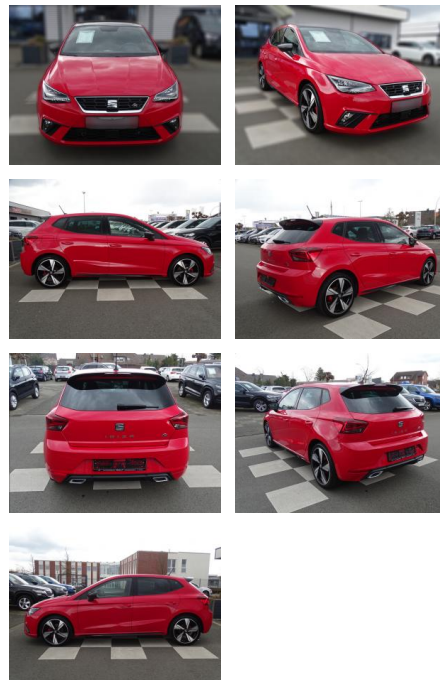

## Seat Ibiza 1.0 FR Carbon

RA00-20973 **Angebotsnr.:**

<b>Erstzulassung:</b>	<b>Kilometer:</b>	<b>Farbe:</b>	<b>Leistung:</b>	<b>Kraftstoffart:</b>
01.06.2021	44.846	Rot	81 kW / 110 PS	Benzin

**PREIS**  
**20.550 €**