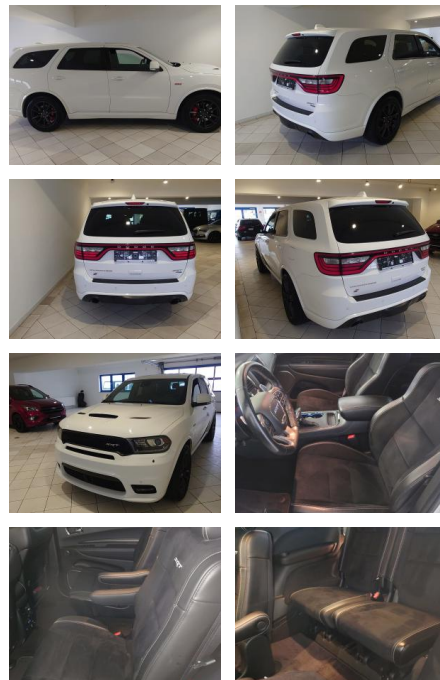

AH44-ATS 6749 **Angebotsnr.:**

Erstzulassung:	Kilometer:	Farbe:	Leistung:	Kraftstoffart:
28.01.2021	48.579	Weiß	354 kW / 481 PS	Benzin

PREIS
63.000 €

FINANZIERUNGSBEISPIEL

Laufzeit: 72 Monate Anzahlung: 25 %
Basis-Finanzierung:* Mtl. Rate:
Zielraten-Finanzierung:** **547 €**