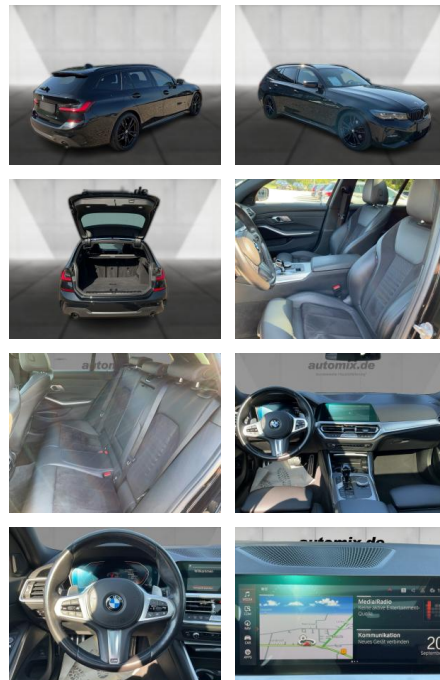

Ihr Ansprechpartner

Herr Pascal Lauck
E-Mail: pascallauck@autobauer.net
Telefon: 06851 932912

Auto Bauer GmbH
Leipziger Str. 2 - 66606 Sankt Wendel - Tel.: 06851 / 93290

BMW 320 M Sport, AHK, ACC, Pano, HuD,

WA00-30011 **Angebotsnr.:**

Erstzulassung:	Kilometer:	Farbe:	Leistung:	Kraftstoffart:
01.11.2021	79.933	Diverse	140 kW / 190 PS	Diesel

PREIS
35.430 €

FINANZIERUNGSBEISPIEL

Laufzeit: 72 Monate   Anzahlung: 25 %
Basis-Finanzierung:*   Mtl. Rate:
Zielraten-Finanzierung:** **307 €**

* Basisfinanzierung: Anzahlung: 8.858 Euro, Laufzeit: 72 Monate, Nettodarlehen: 26.573 Euro, Gesamtbetrag: 41.800 Euro, Zinssätze: 7.71% Sollz. (gebunden), 7.99% eff.
** Zielratenfinanzierung: Anzahlung: 8.858 Euro, Laufzeit: 72 Monate, Nettodarlehen: 26.573 Euro, Zielrate: 19.487 Euro, Gesamtbetrag: 42.791 Euro, Zinssätze: 7.71% Sollz. (gebunden), 7.99% eff.,

Vermittlung für: Bank11
Repräsentatives Beispiel gem. § 17 Abs. 4 PAngV. Diese Finanzierungsangebote sind Beispiele. Gerne ermitteln wir für Sie Ihr individuelles Angebot.

Ausstattung

Sicherheit

- PDC Park Distance Control hinten
- Anti-Blockiersystem ABS
- Antischlupfregelung ASC+T
- elektronische Stabilitätskontrolle (ESP / DSP)
- Servolenkung
- Regensensor
- Wegfahrsperre
- Kindersitzbefestigung
- PDC Park Distance Control vorne

Multimedia

- Radio
- el. Sitzverstellung
- Navigation mit Bildschirm
- MP3 Anschluss
- Head UP Display
- Bluetooth

Komfort

- Zentralverriegelung
- Bordcomputer

Interieur

- Multifunktionslenkrad
- Sportsitze
- el. Fensterheber
- Sitzheizung

Exterieur

- Leichtmetallfelgen
- metallic
- Schiebedach
- Nebelscheinwerfer
- Dachreling

Umwelt

- Partikelfilter

Weiteres

- Sportfahrwerk
- Diesel
- Lichtsensor
- Panoramadach
- elektrische Aussenspiegel
- Start Stop Automatik
- Nichtraucher
- Sportpaket

STÄNDIG ÜBER 15.000 FAHRZEUGE IM BESTAND!