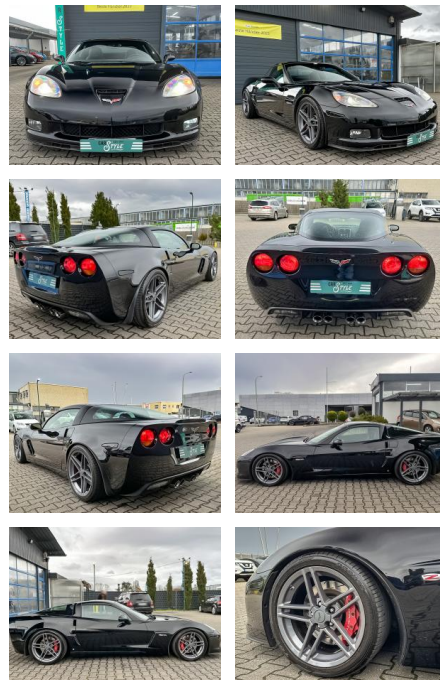

Ihr Ansprechpartner

Herr Pascal Lauck
E-Mail: pascallauck@autobauer.net
Telefon: 06851 932912

Auto Bauer GmbH
Leipziger Str. 2 - 66606 Sankt Wendel - Tel.: 06851 / 93290

Corvette Z06 HEAD UP MEMORY BOSE SHZ R.CAM KW V...

CS01-KOMCORAVG65500..

Erstzulassung:	Kilometer:	Farbe:	Leistung:	Kraftstoffart:
04.07.2006	60.000	Schwarz	377 kW / 513 PS	Benzin

PREIS
62.990 €

FINANZIERUNGSBEISPIEL
Laufzeit: 72 Monate Anzahlung: 25 %
Basis-Finanzierung:* Mtl. Rate:
Zielraten-Finanzierung:** **546 €**