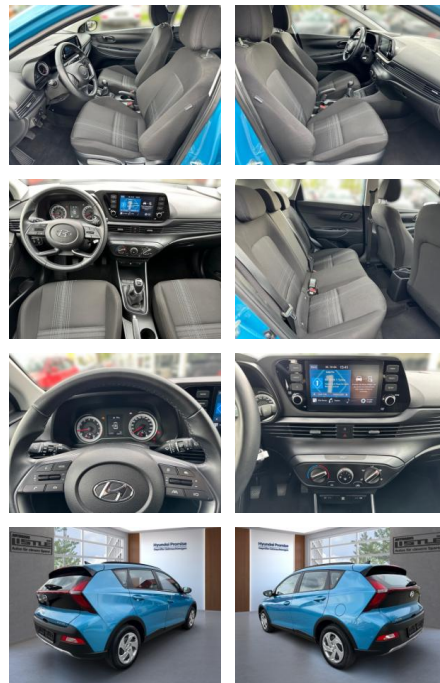

Ihr Ansprechpartner

Herr Pascal Lauck
E-Mail: pascallauck@autobauer.net
Telefon: 06851 932912

Auto Bauer GmbH
Leipziger Str. 2 - 66606 Sankt Wendel - Tel.: 06851 / 93290

Hyundai Bayon 1.2 MPI 85HP Klima PDC Kamera

AL33-65417 **Angebotsnr.:**

Erstzulassung:	Kilometer:	Farbe:	Leistung:	Kraftstoffart:
01.03.2023	28.700		62 kW / 84 PS	Benzin

PREIS
18.700 €

FINANZIERUNGSBEISPIEL

Laufzeit: 72 Monate   Anzahlung: 25 %
Basis-Finanzierung:*   Mtl. Rate:
Zielraten-Finanzierung:** **162 €**

* Basisfinanzierung: Anzahlung: 4.675 Euro, Laufzeit: 72 Monate, Nettodarlehen: 14.025 Euro, Gesamtbetrag: 22.062 Euro, Zinssätze: 7.71% Sollz. (gebunden), 7.99% eff.
** Zielratenfinanzierung: Anzahlung: 4.675 Euro, Laufzeit: 72 Monate, Nettodarlehen: 14.025 Euro, Zielrate: 10.285 Euro, Gesamtbetrag: 22.585 Euro, Zinssätze: 7.71% Sollz. (gebunden), 7.99% eff.,

Vermittlung für: Bank11
Repräsentatives Beispiel gem. § 17 Abs. 4 PAngV. Diese Finanzierungsangebote sind Beispiele. Gerne ermitteln wir für Sie Ihr individuelles Angebot.

Ausstattung

Sicherheit

- PDC Park Distance Control hinten
- Anti-Blockiersystem ABS
- Antischlupfregelung ASC+T
- elektronische Stabilitätskontrolle (ESP / DSP)
- Servolenkung
- Wegfahrsperre
- Kindersitzbefestigung
- ABS
- Airbag
- Beifahrer-Airbag
- Wegfahrsperre
- Seitenairbags
- Alarmanlage
- ESP
- Antriebsschlupfregelung
- Reifendruckkontrolle
- Traktionskontrolle
- Kopfairbag
- Kindersitzbefestigung

- Notrufsystem
- Pannenkitt
- Isofix Beifahrersitz
- AirbagHinten
- Entertainment: Navigationssystem
- Radio
- Telefonvorbereitung
- AUX-In
- USB-Anschluss
- MP3
- Bluetooth
- Freisprecheinrichtung
- Apple CarPlay
- Android Auto
- Sprachsteuerung
- DAB
- Musikstreaming
- Qualität: Garantie
- HUAU neu
- Sonstiges: Katalysator
- Metallic

- Gepaeckraumabdeckung
- Stossfaenger in Wagenfarbe
- Spoiler

Multimedia

- Radio
- Navigation mit Bildschirm
- MP3 Anschluss
- Bluetooth

Komfort

- Zentralverriegelung
- Bordcomputer
- Klimaanlage
- Servolenkung
- Zentralverriegelung
- Elektrischer Fensterheber
- Elektrische Aussenspiegel
- Teilbare Ruecksitzlehne
- Tempomat
- Park Distance Control

STÄNDIG ÜBER 15.000 FAHRZEUGE IM BESTAND!