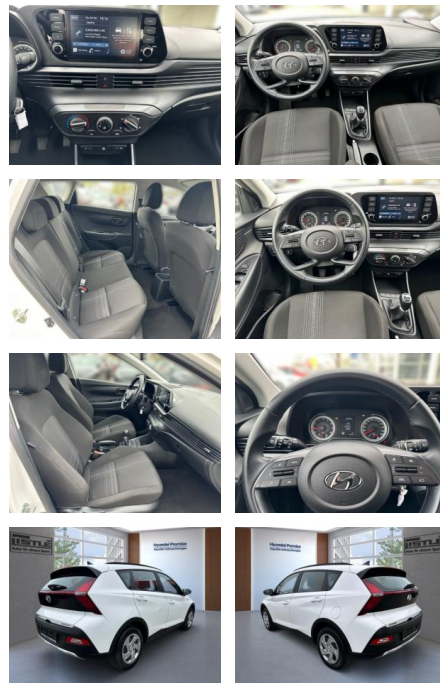

Ihr Ansprechpartner

Herr Pascal Lauck
E-Mail: pascallauck@autobauer.net
Telefon: 06851 932912

Auto Bauer GmbH
Leipziger Str. 2 - 66606 Sankt Wendel - Tel.: 06851 / 93290

Hyundai Bayon 1.2 MPI 85HP Klima PDC Kamera

AL33-60103 **Angebotsnr.:**

Erstzulassung:	Kilometer:	Farbe:	Leistung:	Kraftstoffart:
01.03.2023	17.500		62 kW / 84 PS	Benzin

PREIS
18.700 €

FINANZIERUNGSBEISPIEL
Laufzeit: 72 Monate   Anzahlung: 25 %
Basis-Finanzierung:*   Mtl. Rate:
Zielraten-Finanzierung:** **162 €**

* Basisfinanzierung: Anzahlung: 4.675 Euro, Laufzeit: 72 Monate, Nettodarlehen: 14.025 Euro, Gesamtbetrag: 22.062 Euro, Zinssätze: 7.71% Sollz. (gebunden), 7.99% eff.
** Zielratenfinanzierung: Anzahlung: 4.675 Euro, Laufzeit: 72 Monate, Nettodarlehen: 14.025 Euro, Zielrate: 10.285 Euro, Gesamtbetrag: 22.585 Euro, Zinssätze: 7.71% Sollz. (gebunden), 7.99% eff.,

Vermittlung für: Bank11
Repräsentatives Beispiel gem. § 17 Abs. 4 PAngV. Diese Finanzierungsangebote sind Beispiele. Gerne ermitteln wir für Sie Ihr individuelles Angebot.

Ausstattung

Sicherheit

- PDC Park Distance Control hinten
- Anti-Blockiersystem ABS
- Antischlupfregelung ASC+T
- elektronische Stabilitätskontrolle (ESP / DSP)
- Servolenkung
- Wegfahrsperre
- Kindersitzbefestigung
- ABS
- Airbag
- Beifahrer-Airbag
- Wegfahrsperre
- Seitenairbags
- Alarmanlage
- ESP
- Antriebsschlupfregelung
- Reifendruckkontrolle
- Traktionskontrolle
- Kopfairbag
- Kindersitzbefestigung

- Notrufsystem
- Pannenkitt
- Isofix Beifahrersitz
- AirbagHinten
- Entertainment: Navigationssystem
- Radio
- Telefonvorbereitung
- AUX-In
- USB-Anschluss
- MP3
- Bluetooth
- Freisprecheinrichtung
- Apple CarPlay
- Android Auto
- Sprachsteuerung
- DAB
- Musikstreaming
- Qualität: Garantie
- HUAU neu
- Sonstiges: Katalysator
- Gepaeckraumabdeckung

- Stossfaenger in Wagenfarbe
- Spoiler

Multimedia

- Radio
- Navigation mit Bildschirm
- MP3 Anschluss
- Bluetooth

Komfort

- Zentralverriegelung
- Bordcomputer
- Klimaanlage
- Servolenkung
- Zentralverriegelung
- Elektrischer Fensterheber
- Elektrische Aussenspiegel
- Teilbare Rucksitzlehne
- Tempomat
- Park Distance Control
- Multifunktionslenkrad

STÄNDIG ÜBER 15.000 FAHRZEUGE IM BESTAND!