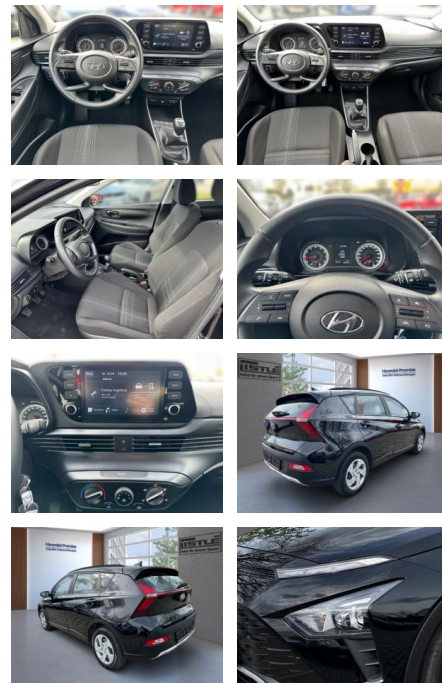

AL33-65166K **Angebotsnr.:**

Erstzulassung:	Kilometer:	Farbe:	Leistung:	Kraftstoffart:
01.03.2023	25.400		62 kW / 84 PS	Benzin

PREIS
18.700 €

FINANZIERUNGSBEISPIEL

Laufzeit: 72 Monate Anzahlung: 25 %
Basis-Finanzierung:* Mtl. Rate:
Zielraten-Finanzierung:** **162 €**