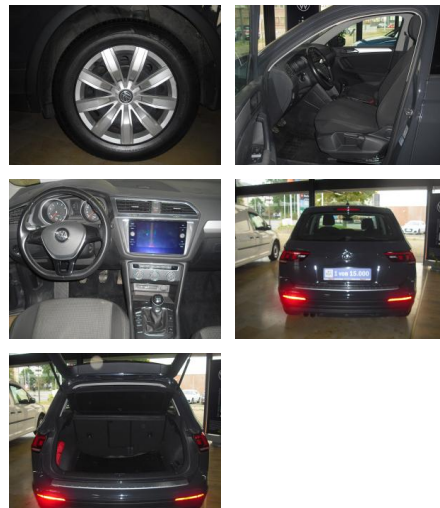

AD34-#9380 **Angebotsnr.:**

Erstzulassung:	Kilometer:	Farbe:	Leistung:	Kraftstoffart:
09.04.2018	83.765	Grau	92 kW / 125 PS	Benzin

PREIS
18.610 €

FINANZIERUNGSBEISPIEL

Laufzeit: 72 Monate Anzahlung: 25 %
Basis-Finanzierung:* Mtl. Rate:
Zielraten-Finanzierung:** **161 €**