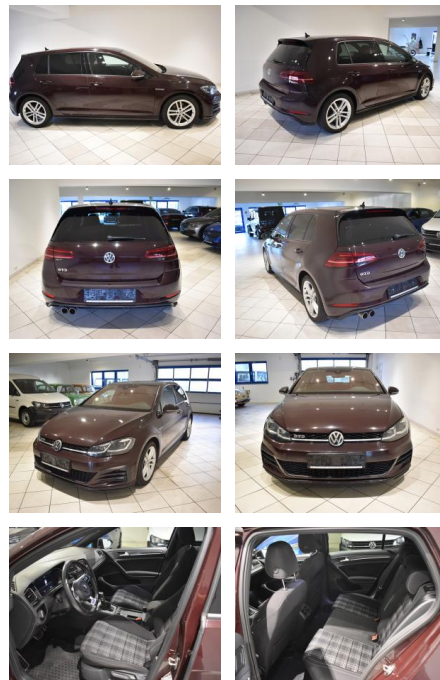

## Volkswagen Golf GTD DSG Virtuelles Cockpit Navi ...

AH44-ATS8583Angebotsnr.:

Erstzulassung:	Kilometer:	Farbe:	Leistung:	Kraftstoffart:
06.06.2017	128.108	Rot	135 kW / 184 PS	Diesel

**PREIS**  
**20.770 €**