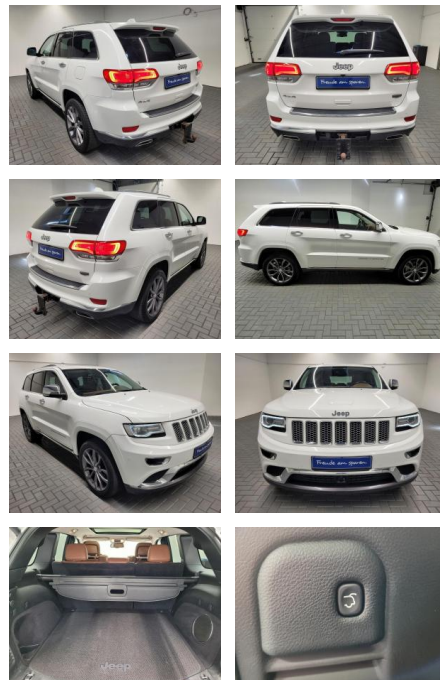

AM35-25728 **Angebotsnr.:**

Erstzulassung:	Kilometer:	Farbe:	Leistung:	Kraftstoffart:
01.07.2015	138.000		210 kW / 286 PS	Benzin

PREIS
27.530 €

FINANZIERUNGSBEISPIEL
Laufzeit: 72 Monate Anzahlung: 25 %
Basis-Finanzierung:* Mtl. Rate:
Zielraten-Finanzierung:** **239 €**