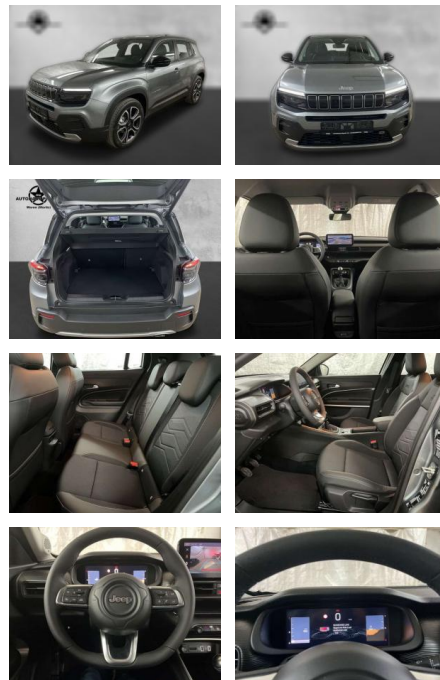

## Jeep Avenger 1.2 GSE LED NAVI KAMERA DAB

AP38-2249710 **Angebotsnr.:**

Erstzulassung:	Kilometer:	Farbe:	Leistung:	Kraftstoffart:	Verbr. komb.	CO2-Emission	CO2-Klasse (WLTP)
01.09.2023	22.800	Grau	74 kW / 101 PS	Benzin	5,8 l/100km	131 g/km	D