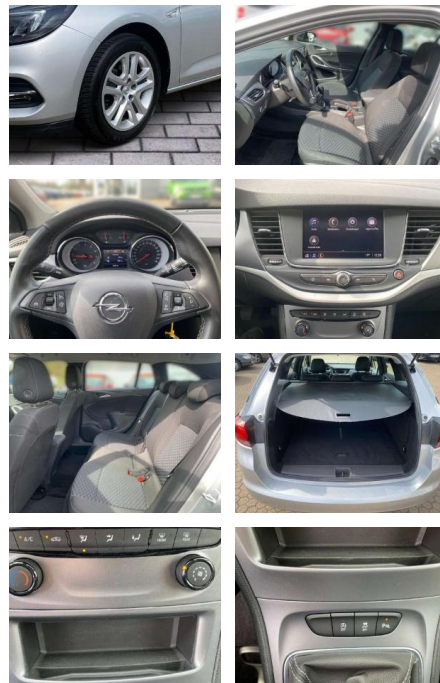

Erstzulassung:	Kilometer:	Farbe:	Leistung:	Kraftstoffart:	Verbr. komb.	CO2-Emission	CO2-Klasse (WLTP)
01.04.2022	36.200	Grau	81 kW / 110 PS	Benzin	5,6 l/100km	128 g/km	D

PREIS
18.900 €

FINANZIERUNGSBEISPIEL

- Hill Start Assist) Fahrzeugschlüssel
(2) beide klappbar Fensterheber
elektrisch hinten Fensterheber
elektrisch vorn + hinten
Gepäckraum-Abtrennung (Netz)
Geschwindigkeits-Regelanlage (Tempomat)
Getriebe 6-Gang Innenspiegel mit
Abblendautomatik Isofix-Aufnahmen für
Kindersitz an Rücksitz Karosserie:
5-türig Klimaanlage Kopf-Airbag-System
Laderaumabdeckung Lenkrad mit
Multifunktion Lenksäule (Lenkrad)
verstellbar Leseleuchten im Fond
Licht-Paket
Metallic-/Mineraleffekt-Lackierung
Mittelarmlehne vorn verschiebbar
Modellpflege Motor 1
- 2 Ltr. - 81 kW MP3-Schnittstelle für
Mobiltelefon/Handy Nebelscheinwerfer
Otto-Partikelfilter (OPF)
Parkpilotsystem hinten PowerFlex Bar