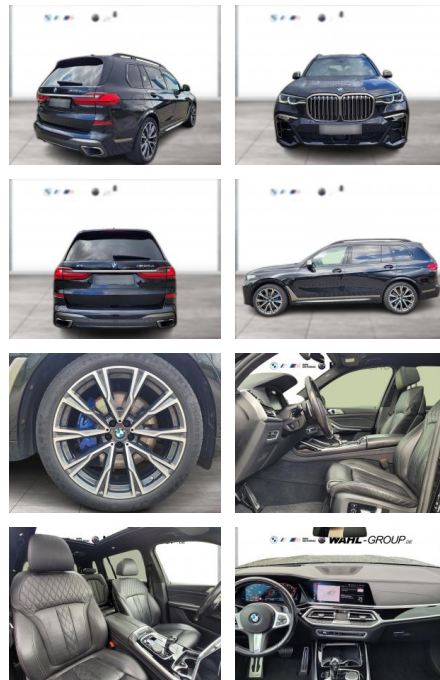

WG00-216253 Angebotsnr.:

Erstzulassung:	Kilometer:	Farbe:	Leistung:	Kraftstoffart:
01.04.2020	94.154	Schwarz	294 kW / 400 PS	Diesel

PREIS
73.490 €

FINANZIERUNGSBEISPIEL

Laufzeit: 72 Monate Anzahlung: 25 %
Basis-Finanzierung:* Mtl. Rate:
Zielraten-Finanzierung:** **638 €**