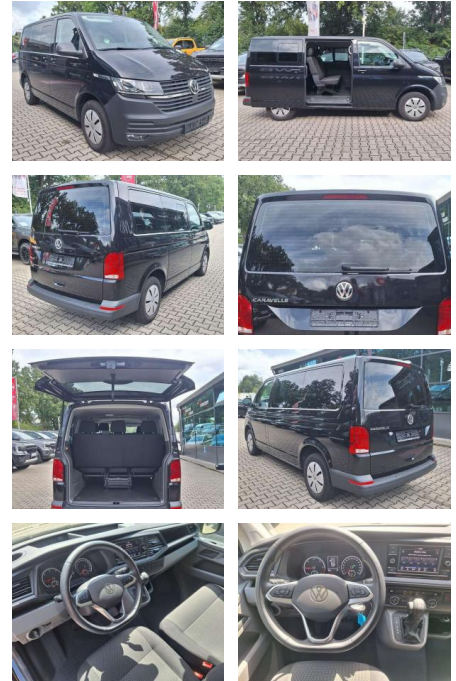

Ihr Ansprechpartner

Herr Jörg Bauer
E-Mail: joergbauer@autobauer.net
Telefon: 06851 932914

Auto Bauer GmbH
Leipziger Str. 2 - 66606 Sankt Wendel - Tel.: 06851 / 93290

Volkswagen T6 Caravelle T6.1 Caravelle DSG Trend

JW00-UN-9079Angebotsnr.:

Erstzulassung:	Kilometer:	Farbe:	Leistung:	Kraftstoffart:
01.06.2023	49.890	Schwarz	110 kW / 150 PS	Benzin

PREIS
42.180 €

FINANZIERUNGSBEISPIEL

Laufzeit: 72 Monate Anzahlung: 25 %
 Basis-Finanzierung:* Mtl. Rate:
 Zielraten-Finanzierung:** **366 €**

Multimedia

- Radio

Weiteres

- Diesel
- Fahrzeugnummer: UN-9079VW Caravelle T6.1 Trendline in "Deep Black Perleffekt" FZ fährt bitte genauen KM Stand erfragen- Motor 2
- 0 Ltr. - 110 kW TDI mit 7-Gang Automatikgetriebe (DSG)- ehemaliger Neupreis ca. 64.000€- Doppel Klimaautomatik mit 2 Verdampfer- Zuheizung Fahrgastraum (Aufrüstung zur Standheizung nur 990€)- 9 Sitzer (Umbau zum 8 Sitzer mit Beifahrer Einzelsitz +1.290€)- AHK 2.220 kg fest gegen Aufpreis 990€