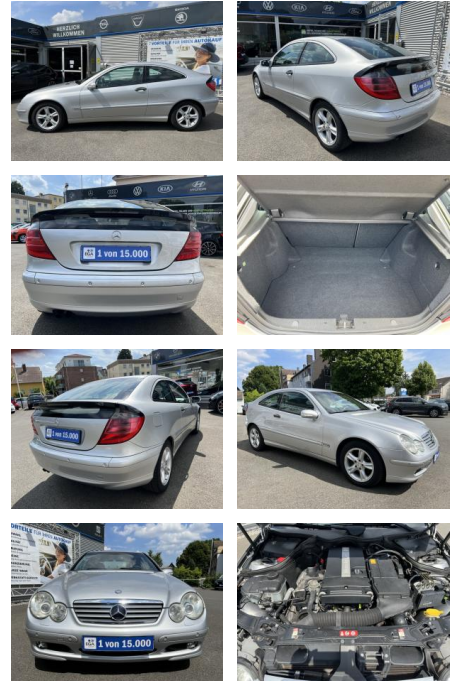

AC00-A630246Angebotsnr.:

Erstzulassung:	Kilometer:	Farbe:	Leistung:	Kraftstoffart:
04.02.2004	110.000	Silber	105 kW / 143 PS	Benzin

PREIS
9.080 €

FINANZIERUNGSBEISPIEL

Laufzeit: 72 Monate	Anzahlung: 25 %
Basis-Finanzierung:**	Mtl. Rate:
Zielraten-Finanzierung:**	Mtl. Rate: 79 €