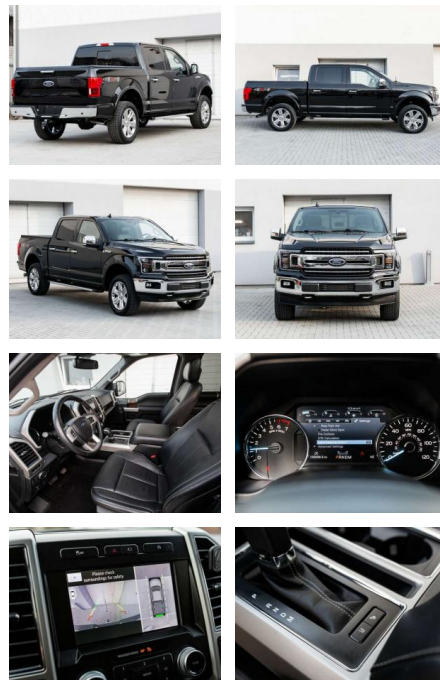

## Ford F 150 5.0I V8 Lariat 4x4

AG32-15412964 Angebotsnr.:

Erstzulassung:	Kilometer:	Farbe:	Leistung:	Kraftstoffart:
01.05.2021	53.000	Schwarz	295 kW / 401 PS	Benzin

**PREIS**  
**58.370 €**