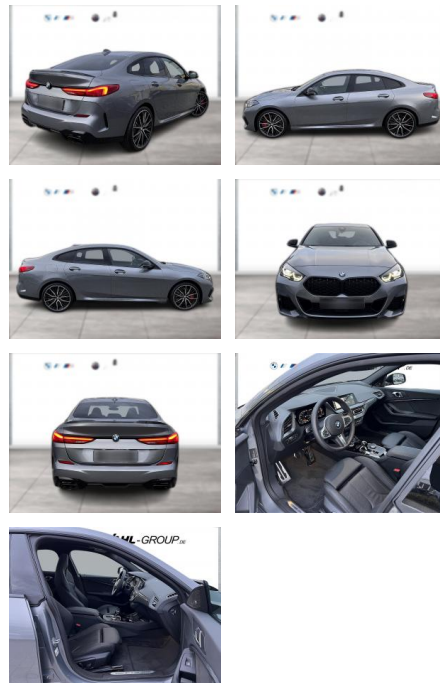

## BMW M235i xDrive Gran Coupé Head-Up HK

WG05-248773 Angebotsnr.:

Erstzulassung:	Kilometer:	Farbe:	Leistung:	Kraftstoffart:
01.01.2024	18.607	Grau	225 kW / 306 PS	Benzin

PREIS	FINANZIERUNGSBEISPIEL	
<b>54.440 €</b>	Laufzeit: 72 Monate	Anzahlung: 25 %
	Basis-Finanzierung:**	Mtl. Rate:
	Zielraten-Finanzierung:**	<b>472 €</b>