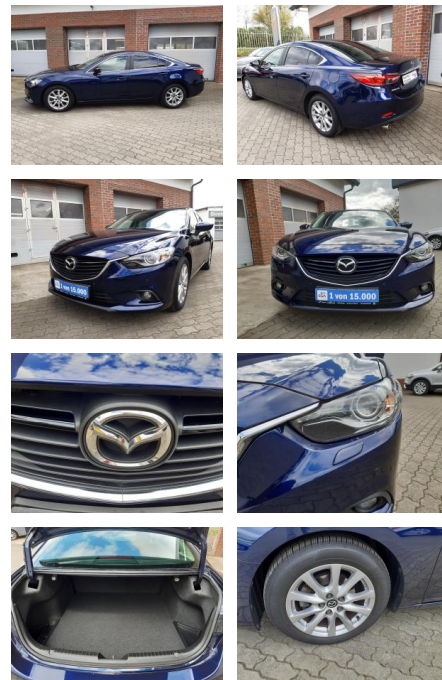

Ihr Ansprechpartner

Herr Pascal Lauck
E-Mail: pascallauck@autobauer.net
Telefon: 06851 932912

Auto Bauer GmbH
Leipziger Str. 2 - 66606 Sankt Wendel - Tel.: 06851 / 93290

Mazda 6 L SKYACTIV-D 150 4T 6AG AL-CENTER TOU-P ...

AR46-GW21 **Angebotsnr.:**

Erstzulassung:	Kilometer:	Farbe:	Leistung:	Kraftstoffart:
24.09.2013	81.721	Blau	110 kW / 150 PS	Diesel

PREIS
15.620 €

FINANZIERUNGSBEISPIEL
Laufzeit: 72 Monate Anzahlung: 25 %
Basis-Finanzierung:* Mtl. Rate:
Zielraten-Finanzierung:** **1.136 €**

Vermittlung für: Bank11
Repräsentatives Beispiel gem. § 17 Abs. 4 PAngV. Diese Finanzierungsangebote sind Beispiele. Gerne ermitteln wir für Sie Ihr individuelles Angebot.

Ausstattung

Besonderheiten

- Karosserie: 4-türig
- Automatik