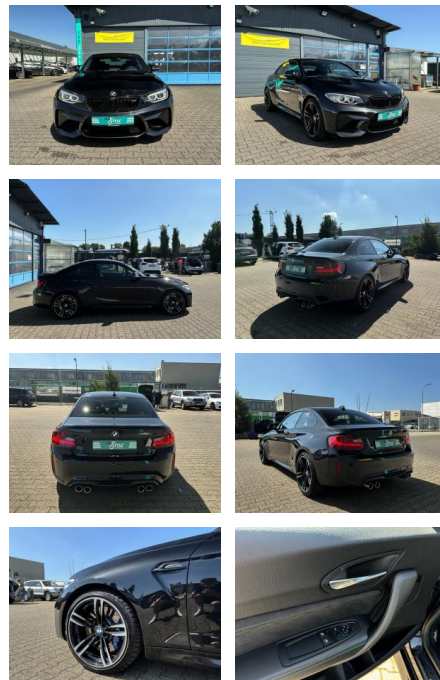

Ihr Ansprechpartner

Herr Pascal Lauck
E-Mail: pascallauck@autobauer.net
Telefon: 06851 932912

Auto Bauer GmbH
Leipziger Str. 2 - 66606 Sankt Wendel - Tel.: 06851 / 93290

BMW M2 BI-XENON NAVI GROß SHZ PDC FREISPR.

CS01-FO240412 Angebotsnr.:

Erstzulassung:	Kilometer:	Farbe:	Leistung:	Kraftstoffart:
13.04.2017	59.500	Schwarz	272 kW / 370 PS	Benzin

PREIS 42.370 €	FINANZIERUNGSBEISPIEL		* Basisfinanzierung: Anzahlung: 10.593 Euro, Laufzeit: 72 Monate, Nettodarlehen: 31.778 Euro, Gesamtbetrag: 49.988 Euro, Zinssätze: 7.71% Sollz. (gebunden), 7.99% eff. ** Zielratenfinanzierung: Anzahlung: 10.593 Euro, Laufzeit: 72 Monate, Nettodarlehen: 31.778 Euro, Zielrate: 23.304 Euro, Gesamtbetrag: 51.172 Euro, Zinssätze: 7.71% Sollz. (gebunden), 7.99% eff., Vermittlung für: Bank11 Repräsentatives Beispiel gem. § 17 Abs. 4 PAngV. Diese Finanzierungsangebote sind Beispiele. Gerne ermitteln wir für Sie Ihr individuelles Angebot.
	Laufzeit: 72 Monate	Anzahlung: 25 %	
	Basis-Finanzierung:*	Mtl. Rate:	
	Zielraten-Finanzierung:**	368 €	