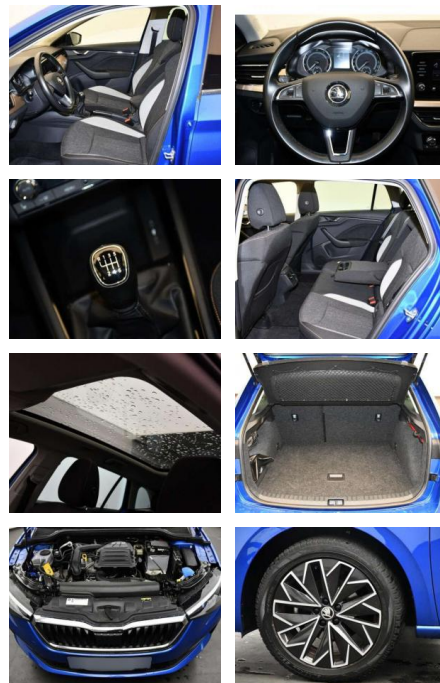

Ihr Ansprechpartner

Herr Pascal Lauck
E-Mail: pascallauck@autobauer.net
Telefon: 06851 932912

Auto Bauer GmbH
Leipziger Str. 2 - 66606 Sankt Wendel - Tel.: 06851 / 93290

Skoda Scala Style 1,0 TSI LED/Einparkhi.

AB85-87646 **Angebotsnr.:**

Erstzulassung:	Kilometer:	Farbe:	Leistung:	Kraftstoffart:	Verbr. komb.	CO2-Emission	CO2-Klasse (WLTP)
01.07.2020	59.500	Blau	85 kW / 116 PS	Benzin	5,1 l/100km	116 g/km	D

PREIS
18.290 €

FINANZIERUNGSBEISPIEL

Laufzeit: 72 Monate   Anzahlung: 25 %
Basis-Finanzierung:*   Mtl. Rate:
Zielraten-Finanzierung:** **159 €**

* Basisfinanzierung: Anzahlung: 4.573 Euro, Laufzeit: 72 Monate, Nettodarlehen: 13.718 Euro, Gesamtbetrag: 21.579 Euro, Zinssätze: 7.71% Sollz. (gebunden), 7.99% eff.
** Zielratenfinanzierung: Anzahlung: 4.573 Euro, Laufzeit: 72 Monate, Nettodarlehen: 13.718 Euro, Zielrate: 10.060 Euro, Gesamtbetrag: 22.090 Euro, Zinssätze: 7.71% Sollz. (gebunden), 7.99% eff.,

Vermittlung für: Bank11
Repräsentatives Beispiel gem. § 17 Abs. 4 PAngV. Diese Finanzierungsangebote sind Beispiele. Gerne ermitteln wir für Sie Ihr individuelles Angebot.

Ausstattung

Sicherheit

- Notrufsystem
- Reifendruckkontrollsystem
- PDC Park Distance Control hinten
- Antischlupfregelung ASC+T
- elektronische Stabilitätskontrolle (ESP / DSP)
- Servolenkung
- Geschwindigkeitsregelung (Tempomat)
- Regensensor
- Kindersitzbefestigung
- Spurhalteassistent
- Notbremsassistent

Multimedia

- USB
- Radio DAB
- Touchscreen
- Radio
- Bluetooth

Komfort

- Berganfahrassistent
- Lederlenkrad
- Lordosenstütze
- Zentralverriegelung
- Fernbedienung Zentralverriegelung
- Bordcomputer
- Keyless Entry

Interieur

- Multifunktionslenkrad
- el. Fensterheber
- Armlehne vorne
- Sitzheizung

Exterieur

- Allwetterreifen
- Anhängerkupplung fest
- Tagfahrlicht
- Kurvenlicht
- Leichtmetallfelgen

- metallic
- Geschwindigkeitsregelung (Tempomat)
- Nebelscheinwerfer

Weiteres

- Lichtsensor
- Panoramadach
- elektrische Aussenspiegel
- Start Stop Automatik
- Nichtraucher
- Weitere Fahrzeuge unter Sonderausstattung / Extra's abnehmbar.
- Anhängerkupplung Emotion-Paket
- Außenspiegel schwarz lackiert
- Panoramadach / Ausstelldach (Glas)
- Nebelscheinwerfer Scheinwerfer LED mit adaptiver Lichtverteilung (AFS)
- Kurvenlicht Tagfahrlicht LED
- Heckleuchten LED mit dynamischem Blinklicht
- Dachspoiler Heckklappe mit langer Heckscheibe
- Fahrassistenten-System:

STÄNDIG ÜBER 15.000 FAHRZEUGE IM BESTAND!