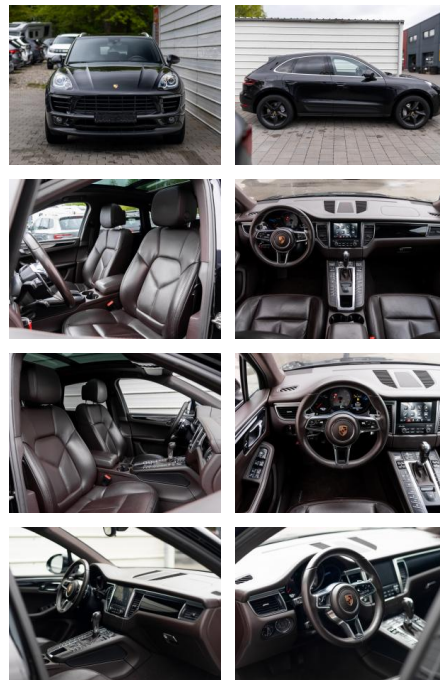

Erstzulassung:	Kilometer:	Farbe:	Leistung:	Kraftstoffart:
01.01.2017	121.000		250 kW / 340 PS	Benzin

PREIS
39.300 €

FINANZIERUNGSBEISPIEL

Laufzeit: 72 Monate Anzahlung: 25 %
Basis-Finanzierung:* Mtl. Rate:
Zielraten-Finanzierung:** **341 €**

Multimedia

- Radio
- Navigation mit Bildschirm
- MP3 Anschluss
- Bluetooth

Komfort

- Zentralverriegelung
- Bordcomputer

Interieur

- Multifunktionslenkrad
- el. Fensterheber
- Sitzheizung

Exterieur

- Leichtmetallfelgen
- metallic
- Schiebedach
- Nebelscheinwerfer
- Dachreling