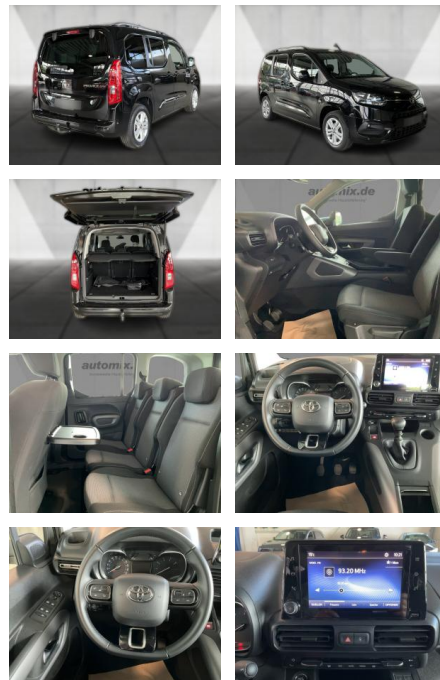

WA00-30235 **Angebotsnr.:**

Erstzulassung:	Kilometer:	Farbe:	Leistung:	Kraftstoffart:
01.03.2021	39.396	Diverse	75 kW / 102 PS	Diesel

PREIS
25.970 €

FINANZIERUNGSBEISPIEL

Laufzeit: 72 Monate Anzahlung: 25 %
Basis-Finanzierung:* Mtl. Rate:
Zielraten-Finanzierung:** **225 €**

Multimedia

- Radio
- CD Radio
- Navigation mit Bildschirm
- MP3 Anschluss
- Bluetooth

Komfort

- Zentralverriegelung

- Bordcomputer

- Nichtraucher

Interieur

- Multifunktionslenkrad
- el. Fensterheber
- Sitzheizung