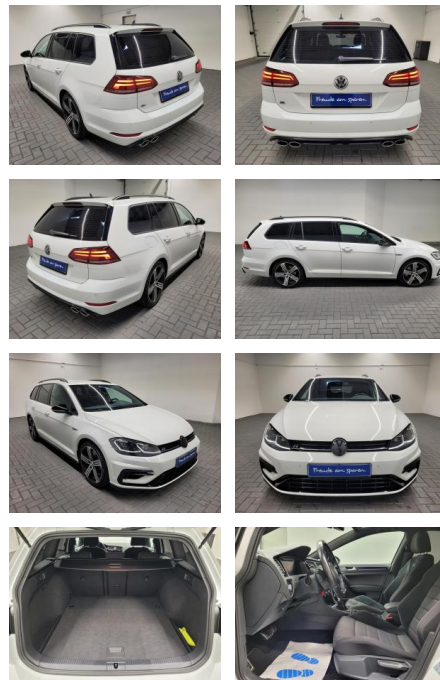

AM35-26064 **Angebotsnr.:**

Erstzulassung:	Kilometer:	Farbe:	Leistung:	Kraftstoffart:	Verbr. komb.	CO2-Emission	CO2-Klasse (WLTP)
16.06.2020	47.270		221 kW / 300 PS	Benzin	8,6 l/100km	195 g/km	G

PREIS
37.850 €