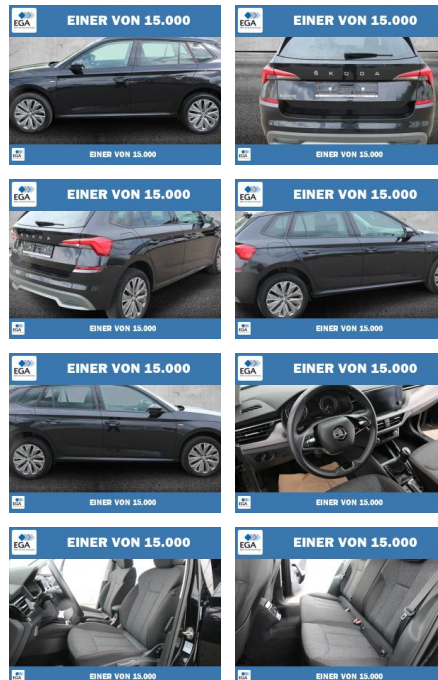

PW01-56778-2017 Angebotsnr.:

Erstzulassung:	Kilometer:	Farbe:	Leistung:	Kraftstoffart:
01.09.2021	69.747	Schwarz	81 kW / 110 PS	Benzin

PREIS
19.330 €

FINANZIERUNGSBEISPIEL
Laufzeit: 72 Monate Anzahlung: 25 %
Basis-Finanzierung:* Mtl. Rate:
Zielraten-Finanzierung:** **168 €**