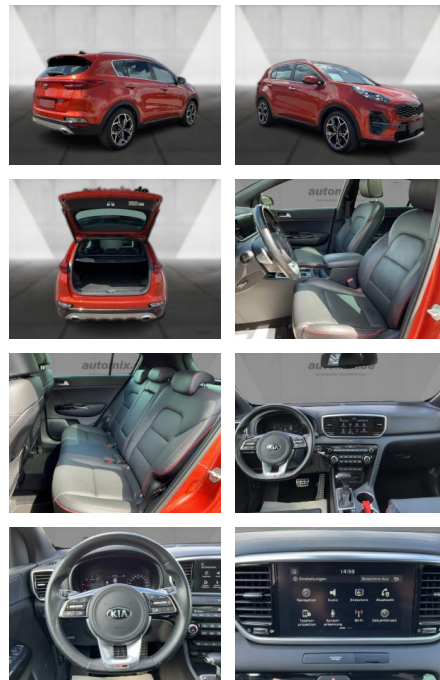

## Kia Sportage GT Line 4WD Pano Navi LED SHZ

WA00-30270 **Angebotsnr.:**

Erstzulassung:	Kilometer:	Farbe:	Leistung:	Kraftstoffart:
01.03.2020	45.970	Orange	136 kW / 185 PS	Diesel

**PREIS**  
**28.020 €**

### Multimedia

- Radio
- el. Sitzverstellung
- Navigation mit Bildschirm
- MP3 Anschluss
- Bluetooth