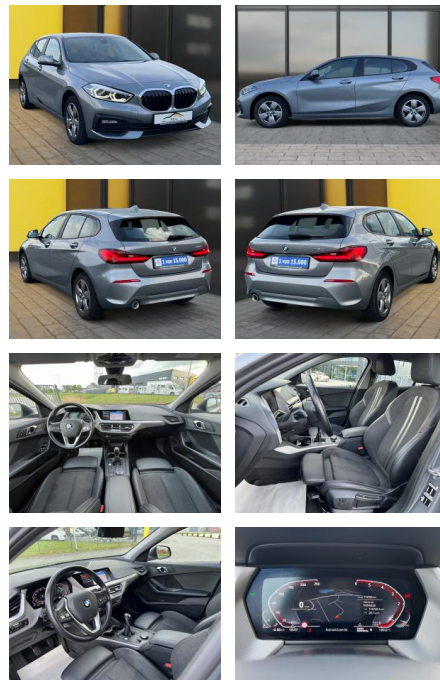

## BMW 116d+LED+PDC+Werksgarantie+Live Cockpit

AB19-NB3-114Angebotsnr.:

<b>Erstzulassung:</b>	<b>Kilometer:</b>	<b>Farbe:</b>	<b>Leistung:</b>	<b>Kraftstoffart:</b>
08.04.2022	113.000	Grau	85 kW / 116 PS	Diesel