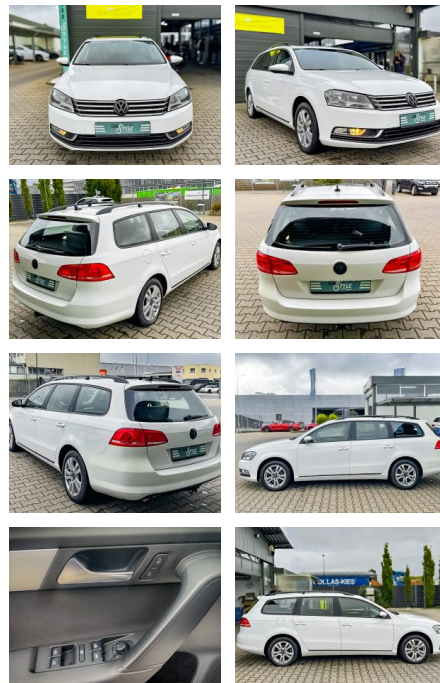

Ihr Ansprechpartner

**Herr Pascal Lauck**  
E-Mail: pascallauck@autobauer.net  
Telefon: 06851 932912

Auto Bauer GmbH  
Leipziger Str. 2 - 66606 Sankt Wendel - Tel.: 06851 / 93290

## Volkswagen Passat Variant 1.4 TSI Trendline PANO...

CS01-FO2406100 Angebotsnr.:

Erstzulassung:	Kilometer:	Farbe:	Leistung:	Kraftstoffart:
08.04.2013	150.000	Weiß	90 kW / 122 PS	Benzin

PREIS	FINANZIERUNGSBEISPIEL	
<b>9.930 €</b>	Laufzeit: 72 Monate	Anzahlung: 25 %
	Basis-Finanzierung:**	Mtl. Rate:
	Zielraten-Finanzierung:**	Mtl. Rate: <b>86 €</b>